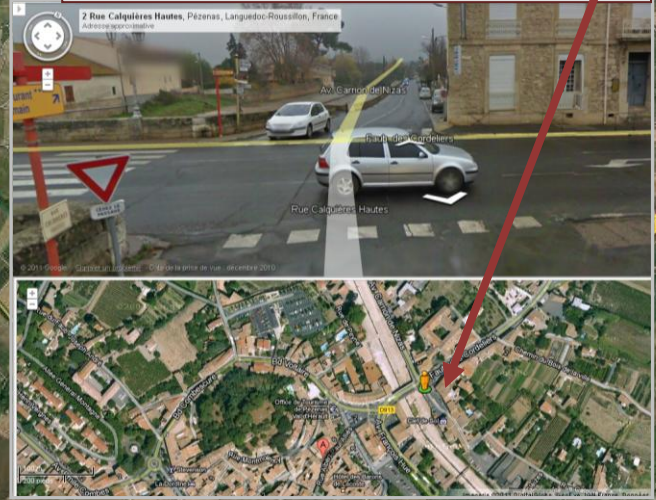

www.bebian.fr

Coordonnées GPS :
43.482944, 3.411469
+43° 28' 58.60", +3° 24' 41.29"

B

PRIEURÉ SAINT JEAN DE
BÉBIAN
depuis 1152

Le Prieuré Saint-Jean de Bébian
a le plaisir de vous convier pour une
Soirée pré-Vinisud 2012,
à Pézenas, près de Montpellier.

Prieuré Saint-Jean de Bébian - Route de Nizas – 34120 Pézenas
Tél 04.67.98.13.60 - Fax 04.67.98.22.24 - info@bebian.com

Coordonnées GPS :
43.482944, 3.411469
 +43° 28' 58.60\", +3° 24' 41.29\"

Le carrefour à ne pas manquer...
 en face de la station essence AVIA